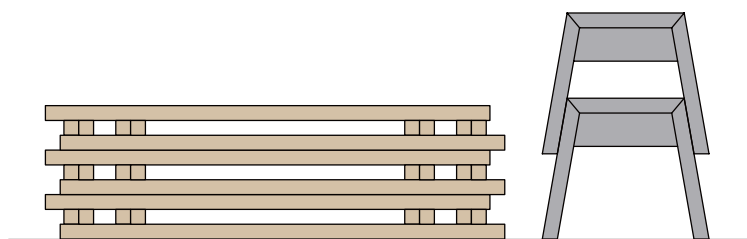

### 手軽な組立式ベンチ

BANCO (バンコ) は手軽な組立式ベンチです。脚パーツに座面を差し込み、クランプを回転させて固定します。道具を使わず、手だけで簡単に組み立てることができます。また、スタッキングが可能ですので、在庫しておく際のスペースを軽減できます。

杉の間伐材の幅はぎ材を使っています。塗装には国産の天然油性自然塗料を使っており、屋外での耐候性を持っています。

シンプルなデザインによって、木の心地いい素材感を引き出しています。

### つなげて使う

BANCO (バンコ) は連結しても使えます。複数のベンチをつなげて組立ると、長いベンチが作ることができます。その際、中間の脚パーツが余り、そのままツールとして使うことができます。また、テーブルの脚パーツはベンチの肘掛けやサイドテーブル、ハイスツールとしても使えます。持ち運びやすく、手軽に複数の使い方ができるので、さまざまな場所や用途での活躍が期待できます。