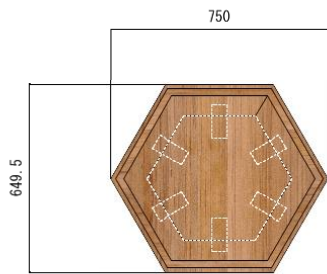

Scene image

# よりそいの森

小さな安らぎの森

オフィス街のポケットパーク。  
お昼休みの小休憩、  
待ち合わせ前の15分、  
一人になりたい帰り道。  
くつろぐ、安らぐ、隠れる。  
気分に合わせて用途も変わる。  
そんなあなたに寄り添う森。

「寄りかかる」ための  
新しいプロダクト

Product design : よりそいの木

Level plan

1-1-130