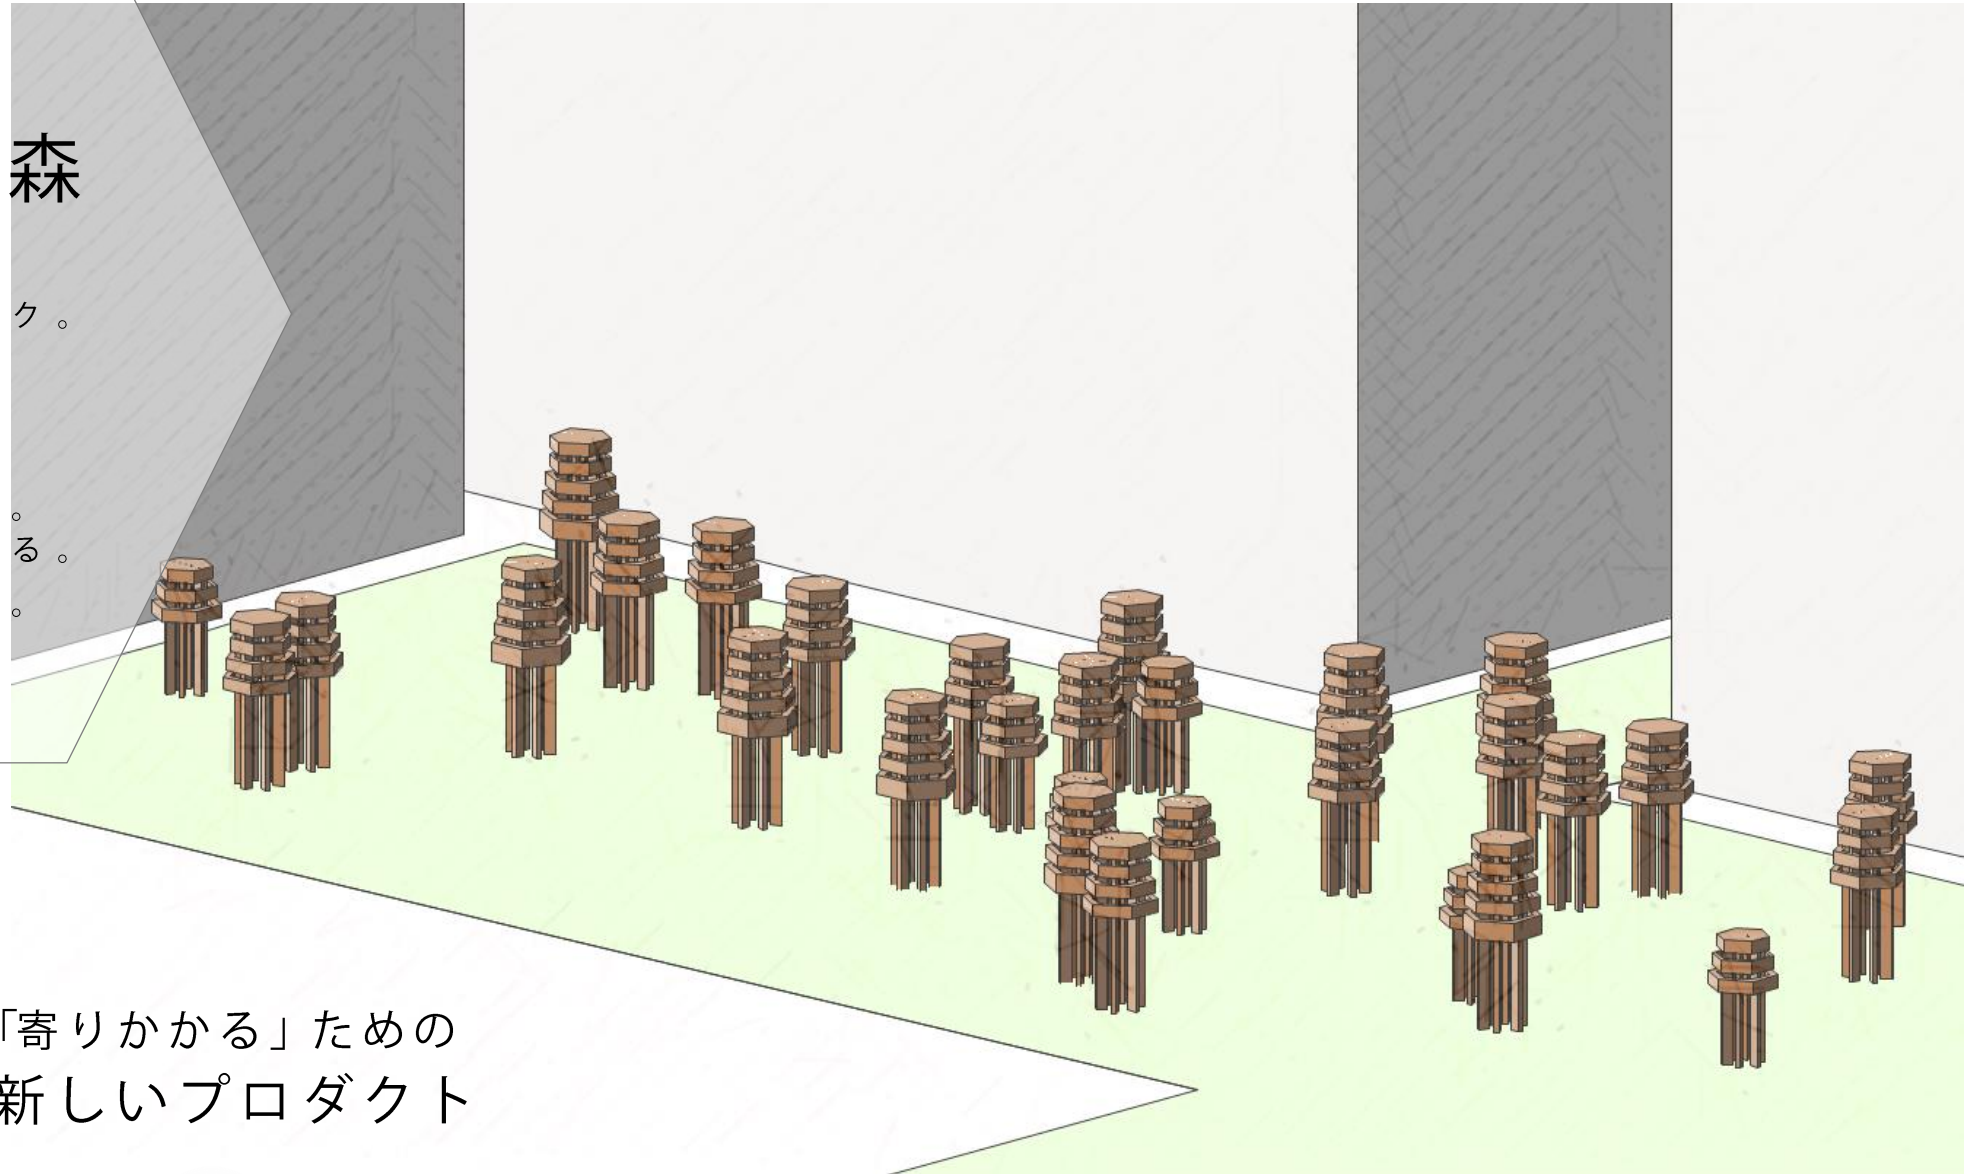

Scene image

# よりそいの森

小さな安らぎの森

オフィス街のポケットパーク。  
お昼休みの小休憩、  
待ち合わせ前の15分、  
一人になりたい帰り道。  
くつろぐ、安らぐ、隠れる。  
気分に合わせて用途も変わる。  
そんなあなたに寄り添う森。

「寄りかかる」ための  
新しいプロダクト

Product design : よりそいの木

Level plan

1-1-130