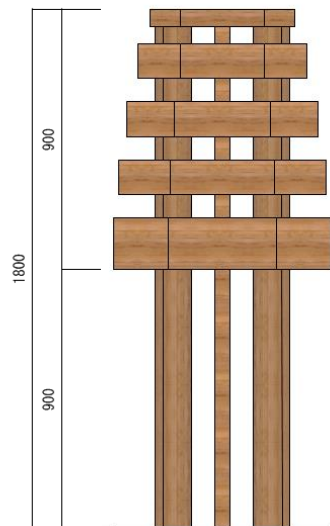

Scene image

# よりそいの森

小さな安らぎの森

オフィス街のポケットパーク。  
お昼休みの小休憩、  
待ち合わせ前の15分、  
一人になりたい帰り道。  
くつろぐ、安らぐ、隠れる。  
気分に合わせて用途も変わる。  
そんなあなたに寄り添う森。

「寄りかかる」ための  
新しいプロダクト

Product design : よりそいの木

Level plan

1-1-130