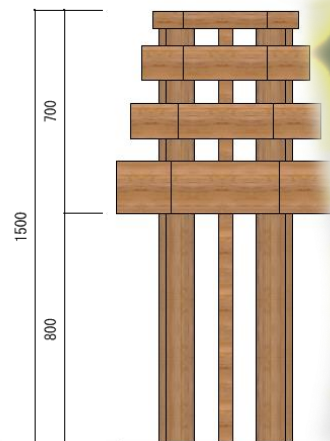

Scene image

# よりそいの森

小さな安らぎの森

オフィス街のポケットパーク。  
お昼休みの小休憩、  
待ち合わせ前の15分、  
一人になりたい帰り道。  
くつろぐ、安らぐ、隠れる。  
気分に合わせて用途も変わる。  
そんなあなたに寄り添う森。

「寄りかかる」ための  
新しいプロダクト

Product design : よりそいの木

Level plan

1-1-130